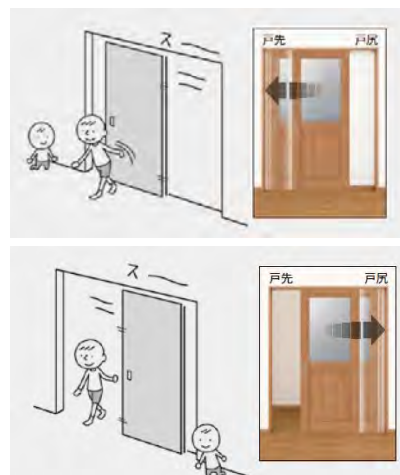

洋室ドア

※トイレは表示錠・明り採りが付きます。

LAA

LAB

(引戸・上吊方式)  
Wソフトモーション

閉めるときも開けるときも自動的に本体が減速し、ゆっくりと引き込まれていきます。

ハンドルバリエーション

クローゼット