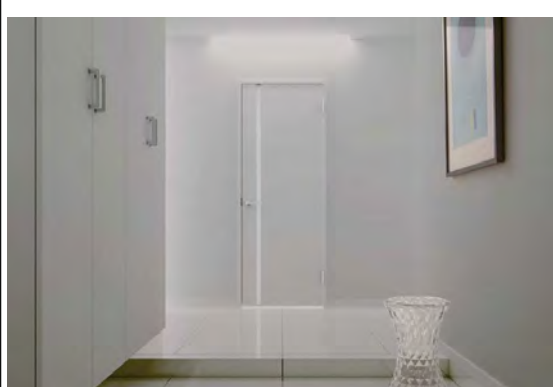

リビングドア

カラーバリエーション

LGA

カスミガラス

LGB

カスミガラス

LGD

カスミガラス

LGE

カスミガラス

LGG

カスミガラス

LGH(格子なし)

チェッカーガラス

LGJ(格子なし)

チェッカーガラス

洋室ドア

※トイレは表示錠・明り採りが付きます。

LAA

LAB

(引戸・上吊方式)  
Wソフトモーション

閉めるときも開けるときも自動的に本体が減速し、ゆっくりと引き込まれていきます。

ハンドルバリエーション

クローゼット