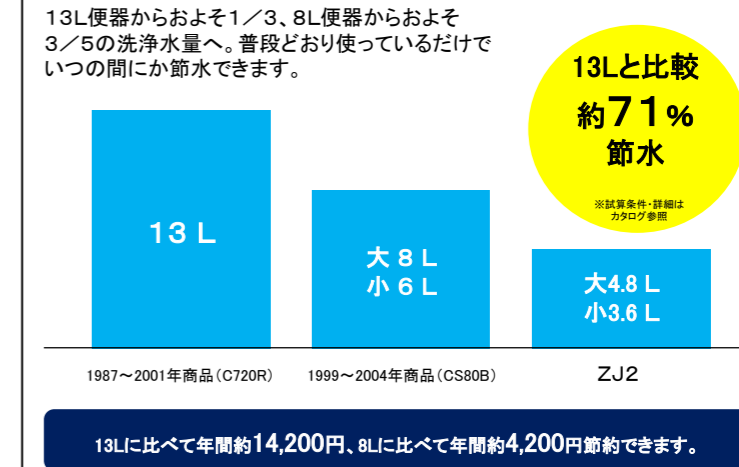

Point 6 節水だからエコ

少ない水でしっかり洗浄

Function

セルフクリーニング	セフィオンテクト	クリーン便座 (つぎ目なし)	クリーンノズル	抗菌
ノズルそうじ	フチなし形状	プレミスト	トルネード洗浄	お掃除リフト
便ふた着脱	ムーブ洗浄	水勢調節	洗浄位置調節	おしり洗浄
やわらか洗浄	ビデ洗浄	タイマー節電	おまかせ節電	eco小ボタン
オートパワー脱臭	脱臭	リモコン便器洗浄	暖房便座	着座センサー
リモコン	オート便器洗浄 ※	便座・便ふたソフト閉止	停電時安心設計	

※男子小用時(立ち姿勢)にはオート便器洗浄しません「ウォシュレット」はTOTO株式会社の登録商標です